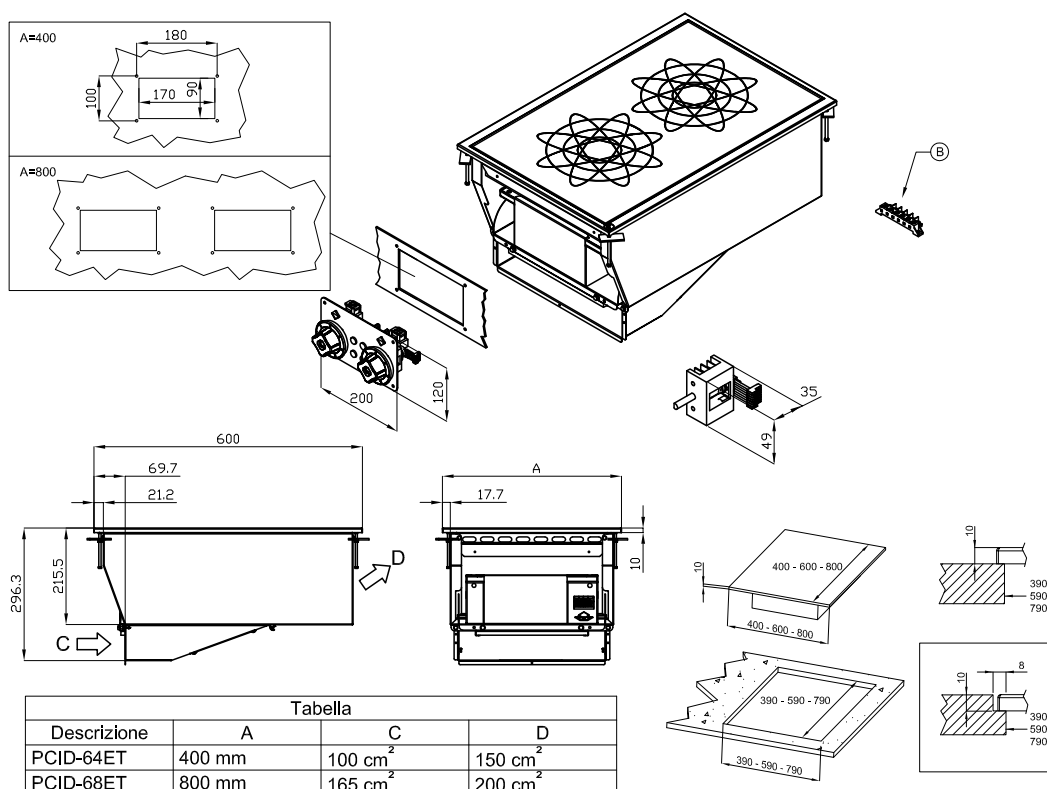

Sap kód	00007450	Počet zón	4
Šířka netto [mm]	800	Příkon zóny 1 [kW]	5
Hloubka netto [mm]	600	Příkon zóny 2 [kW]	5
Výška netto [mm]	422	Příkon zóny 3 [kW]	5
Hmotnost netto [kg]	40.00	Příkon zóny 4 [kW]	5
Příkon elektrický [kW]	20.000	Rozměr sklokeramické desky [mm x mm]	750 x 570
Napájení	400 V / 3N - 50 Hz		

Technický list

Technický výkres

Sporák indukční drop-in elektrický 4x drop-in plotýnka 400 V

Model

Sap kód

00007450

PCID-68ET

Skupina artiklů

Sporáky

A	Data plate		B	Electrical connection	
---	------------	--	---	-----------------------	--

Sporák indukční drop-in elektrický 4x drop-in plotýnka 400 V

Model	Sap kód	00007450
PCID-68ET	Skupina artiklů	Sporáky